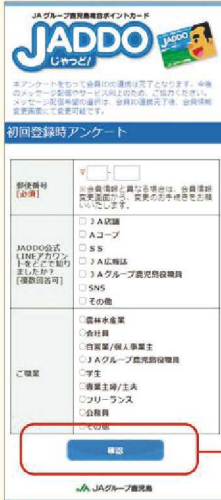

今回は、非常に便利になったJADDO公式LINEについて特集します。

「連携方法が難しそう」そんなイメージを持たれている方も多いと思います。LINEとの連携は実は非常に簡単なんです！次のページで登録方法を紹介しますので、JADDO公式LINEの友だちになりませんか？

特集

JADDOカード LINE友だち募集中!

LINE連携方法

入会金・年会費無料

準備 カードをお持ちでない方は、JAやAコープなどで新規発行

認証画面が開く

入力

4 初回登録時アンケートに回答

アンケート画面

アンケートに回答して確認ボタンを押す

アンケート回答確認画面

内容に間違いがなければ送信ボタンを押す

5 登録完了

この画面がでたら登録完了!

ポイントカードの表示は、LINEトーク画面のメニューから……………

LINE連携で

JAグループ鹿児島 総合ポイントカード

JADDO

カードが
じゃっど!

こんなに「ベンリ」で「おトク」に!

ポイント

1 いつでもLINEで
ポイント確認ができる!

ポイント

2 お買い物の際はLINEが
カード代わりに!

※JA-SSでのご使用の場合は
従来のカードが必要です

ポイント

3 LINEから
JAグループの情報が届く!

まずはLINE友だち登録から!

カメラアプリやLINEアプリで読み取り、
友だち登録をお願いします!