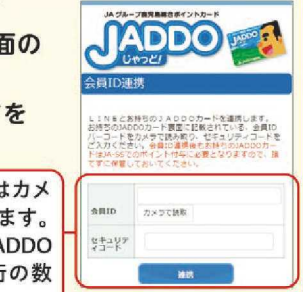

「Aコープ利用券コース」の方は所定のポイントが貯まると『Aコープ利用券』が発行され、次回以降のお買い物でご利用できます。

※JAグループ鹿児島HPより

JAグループ鹿児島では、昨年10月より「JADDO公式LINE」を導入しました。お手持ちのJADDOカードをLINEと連携することで、LINE上でバーコード表示ができるほか、前日までのポイント残高を確認することができます。また、お近くのAコープ店舗のチラシを表示することも可能です。

今回は、非常に便利になったJADDO公式LINEについて特集します。

「連携方法が難しそう」そんなイメージを持たれている方も多いと思います。LINEとの連携は実は非常に簡単なんです！次のページで登録方法を紹介しますので、JADDO公式LINEの友だちになりませんか？

特集

JADDOカード LINE友だち募集中!

LINE連携方法

入会金・年会費無料

準備 カードをお持ちでない方は、JAやAコープなどで新規発行

認証画面が開く

入力

4 初回登録時アンケートに回答

アンケート画面

アンケートに回答して確認ボタンを押す

アンケート回答確認画面

内容に間違いがなければ送信ボタンを押す

5 登録完了